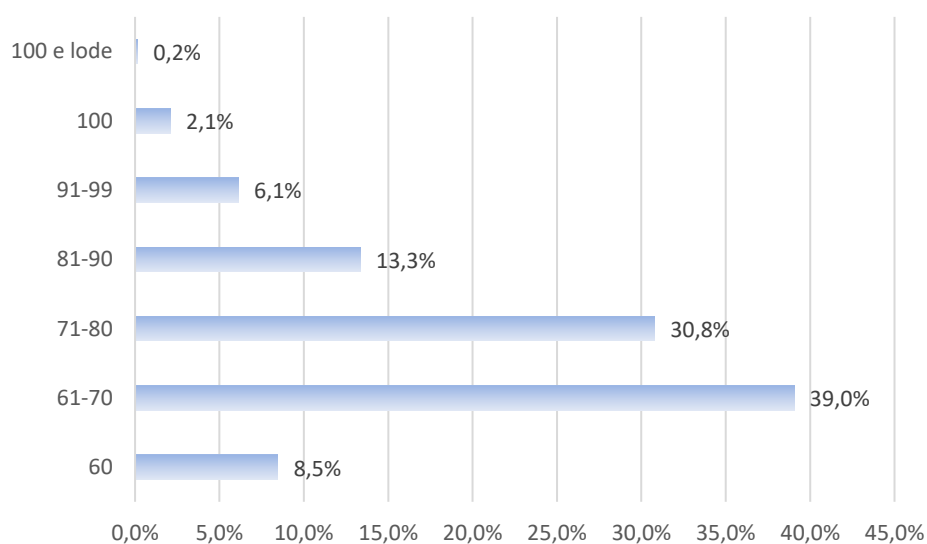

5.9 - Distribuzione dei diplomati per fascia di voto Istituti professionali a.s.2022/2023 per provincia

Provincia	60	61-70	71-80	81-90	91-99	100	100 e lode	TOTALE
Bergamo	135	537	441	171	83	35	2	1.404
Brescia	130	614	440	217	75	32	2	1.510
Como	34	135	115	46	23	8	0	361
Cremona	34	149	134	61	38	14	2	432
Lecco	33	121	130	44	11	7	0	346
Lodi	15	78	47	19	11	2	1	173
Mantova	11	127	143	63	28	8	0	380
Milano	244	1.310	1.026	424	203	62	7	3.276
Monza e Brianza	88	371	262	117	63	14	2	917
Pavia	60	250	171	81	33	14	1	610
Sondrio	24	113	105	63	25	8	0	338
Varese	108	419	315	138	69	22	0	1.071
TOTALI	916	4.224	3.329	1.444	662	226	17	10.818