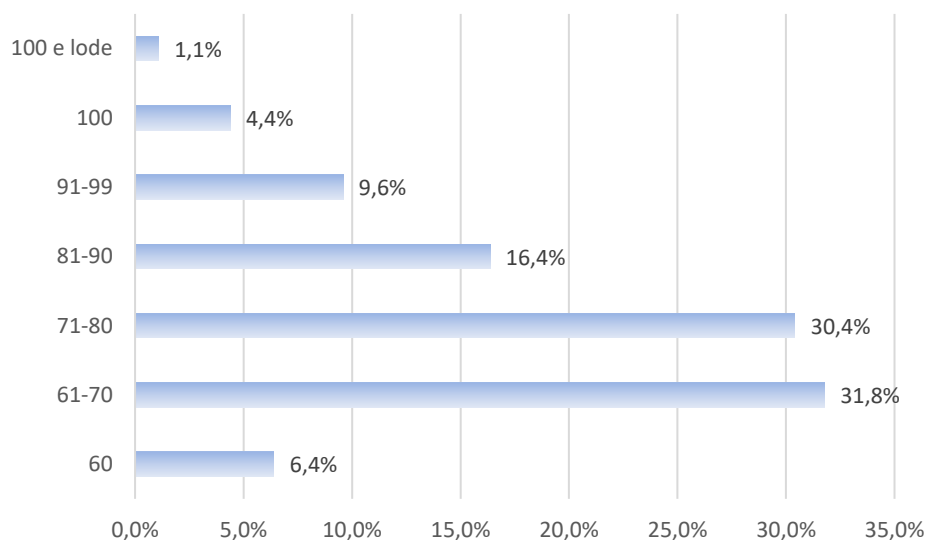

## **Distribuzione dei diplomati per fascia di voto e per provincia Scuola sec. II grado a.s.2022/2023**

<b>Provincia</b>	<b>60</b>	<b>61-70</b>	<b>71-80</b>	<b>81-90</b>	<b>91-99</b>	<b>100</b>	<b>100 e lode</b>	<b>TOTALE</b>
Bergamo	572	2.645	2.550	1.343	812	365	82	8.369
Brescia	545	2.768	2.682	1.504	815	376	84	8.774
Como	244	1.102	1.121	537	307	121	25	3.457
Cremona	136	753	834	463	302	146	65	2.699
Lecco	144	696	772	385	243	101	22	2.363
Lodi	115	474	452	267	167	68	28	1.570
Mantova	91	686	750	458	290	139	33	2.447
Milano	1.473	7.360	6.708	3.545	2.084	973	221	22.363
Monza e Brianza	384	1.984	1.922	1.027	535	230	53	6.135
Pavia	198	1.080	926	515	369	154	51	3.293
Sondrio	63	372	428	247	157	72	18	1.357
Varese	527	2.371	2.190	1.185	646	330	80	7.329
<b>TOTALI</b>	<b>4.492</b>	<b>22.291</b>	<b>21.335</b>	<b>11.476</b>	<b>6.727</b>	<b>3.075</b>	<b>762</b>	<b>70.158*</b>

\*Dati inseriti a SIDI su un totale di 71.356 ammessi a sostenere gli Esami di Stato escludendo gli studenti che sono promossi senza rilascio di diploma

Ministero dell'Istruzione e del Merito